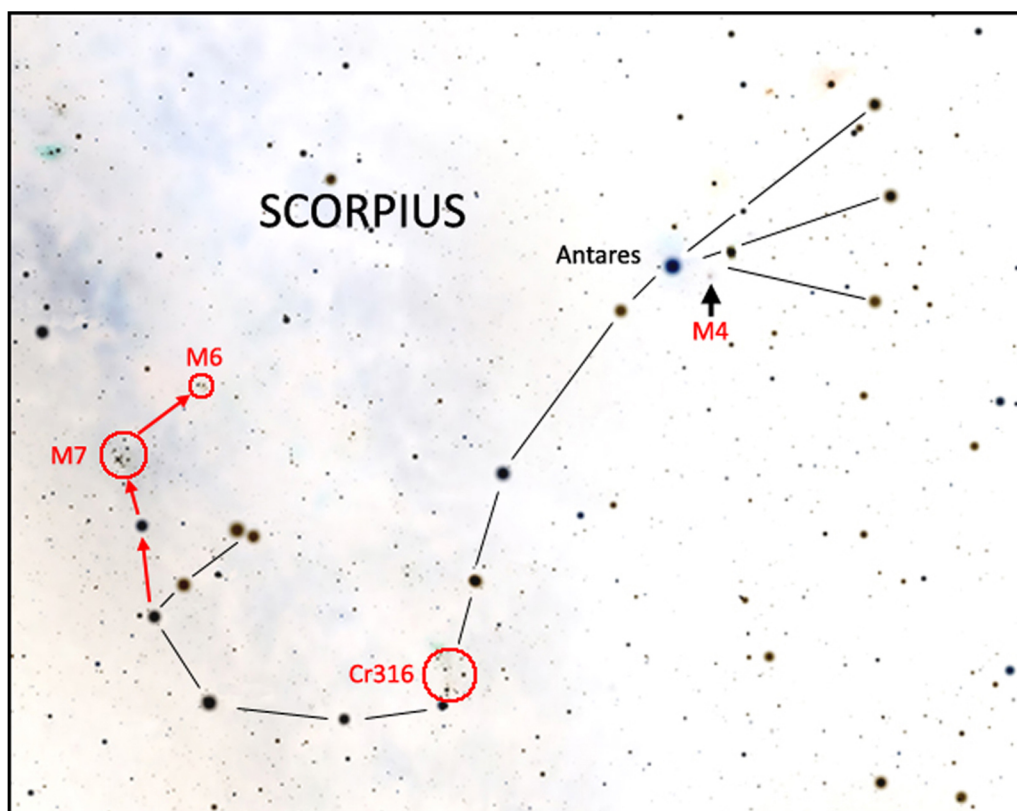

LAS JOYAS DEL ESCORPIÓN

M 4	mag 5,9	tamaño 36'	distancia 7.200 años luz	
M 6	mag 4,2	tamaño 25'	distancia 1.600 años luz	Cúmulo de la Mariposa
M 7	mag 3,3	tamaño 80'	distancia 980 años luz	Cúmulo de Ptolomeo

Cúmulo globular M4

Cúmulo abierto M 6

Cúmulo abierto M 7

Imágenes: Wikimedia Commons