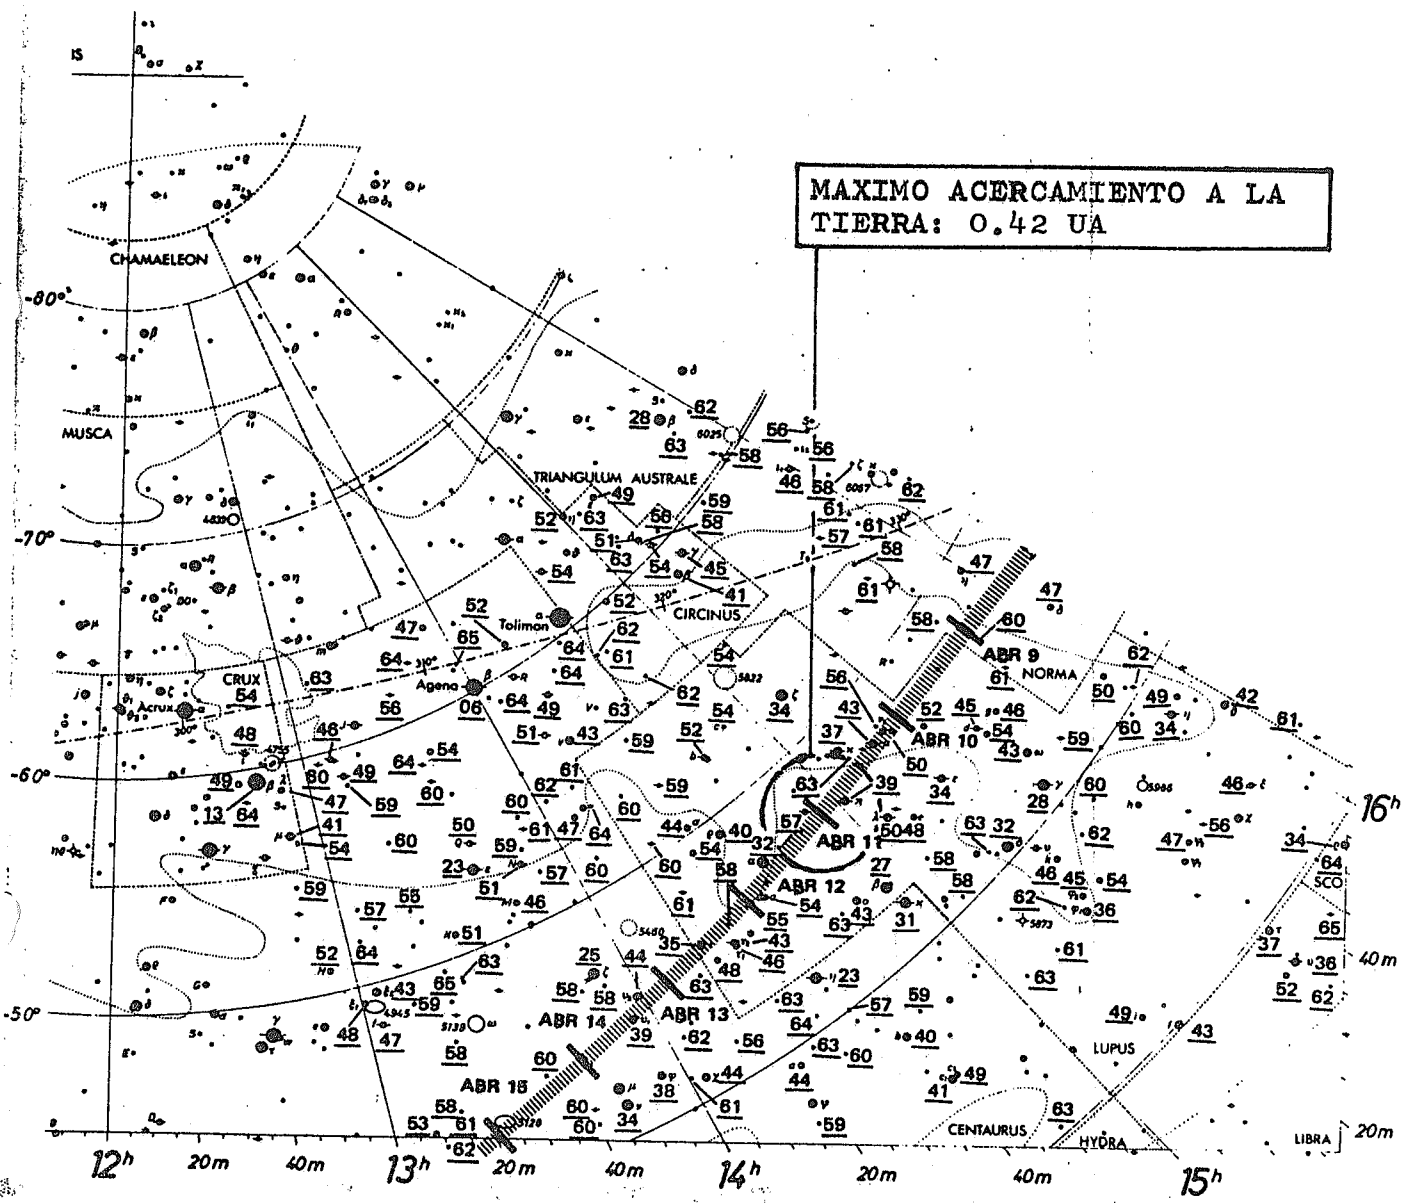

AGRUPACION ASTRONOMICA DE MADRID

INDICE DE CARTAS

TRAYECTORIA DEL COMETA HALLEY EN LA ESFERA CELESTE DURANTE NOVIEMBRE 1985 - MAYO 1986. CUBRIENDO LA TRAYECTORIA SE MUESTRAN LAS CARTAS DE LOS ATLASES ESTELARES DE LA AAVSO Y LA BAA. LAS CARTAS TIENEN MAYOR SUP. POSICION QUE LA AQUI MOSTRADA.

CHART 4A

CHART 4B

© 1981 BAA REPRODUCED BY SPECIAL PERMISSION OF THE BAA

CHART 4C

© 1981 BAA REPRODUCED BY SPECIAL PERMISSION OF THE BAA

CHART 5A

© 1981 BAA REPRODUCED BY SPECIAL PERMISSION OF THE BAA

MAXIMO ACERCAMIENTO A LA TIERRA: 0.42 UA