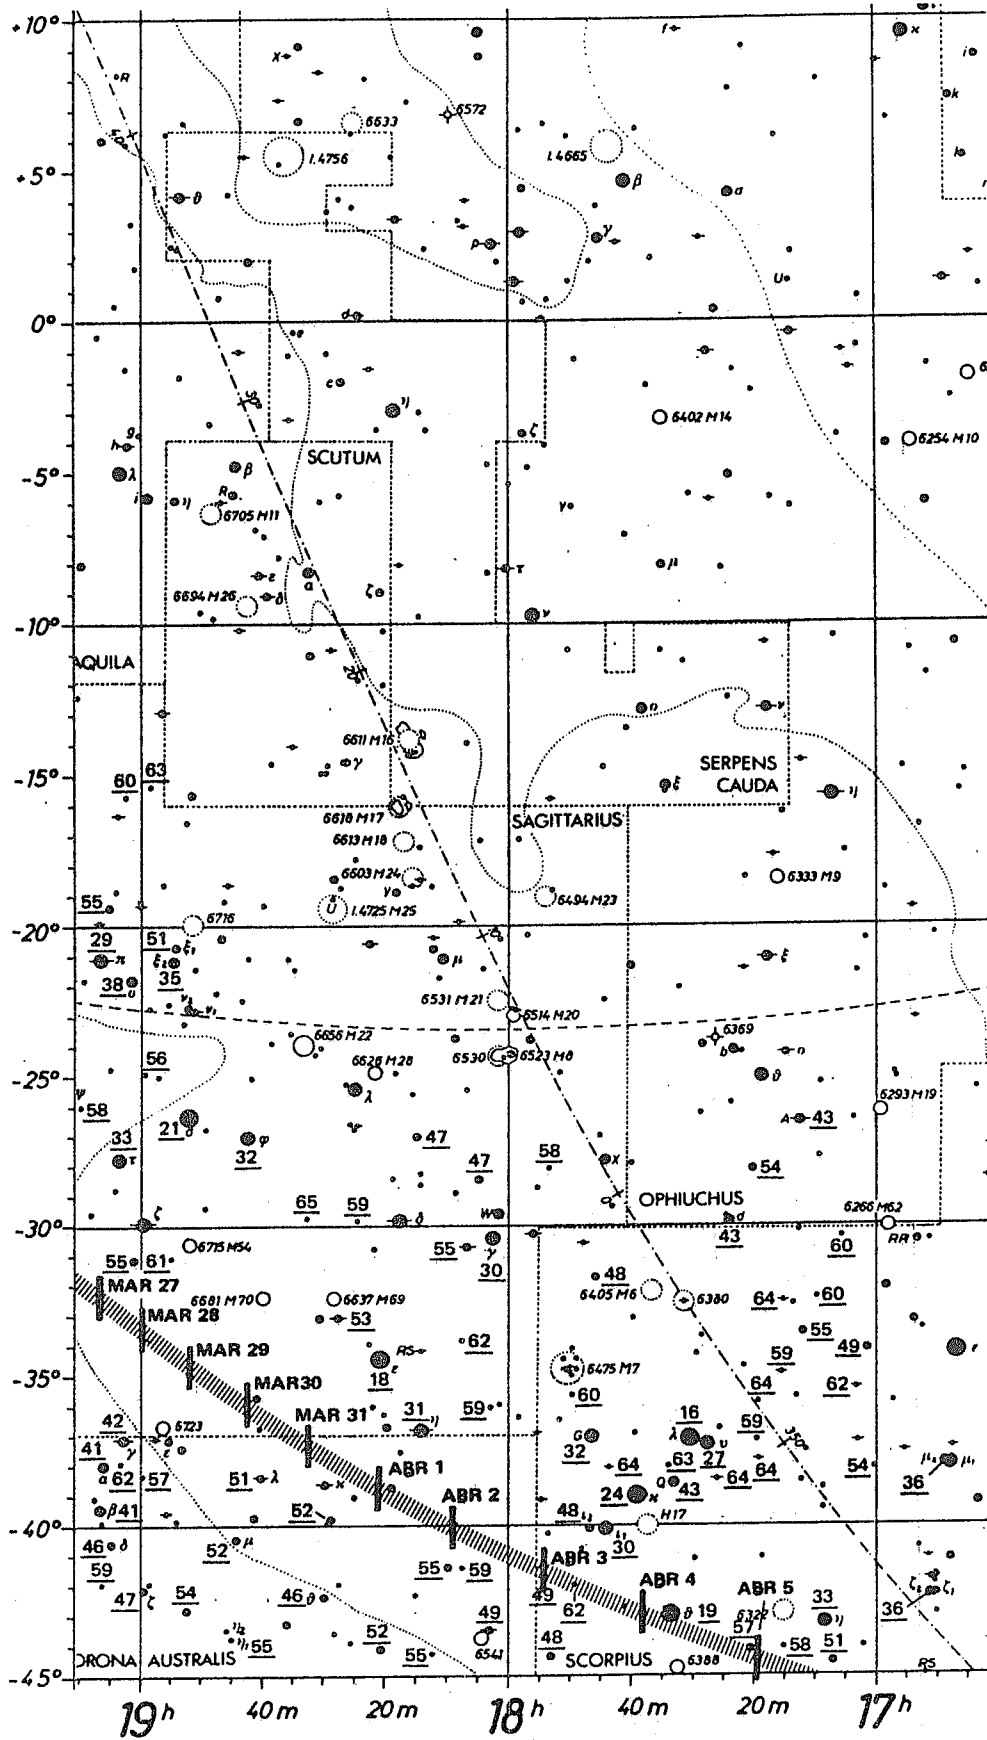

AGRUPACION ASTRONOMICA DE MADRID

INDICE DE CARTAS

TRAYECTORIA DEL COMETA HALLEY EN LA ESFERA CELESTE DURANTE NOVIEMBRE 1985 - MAYO 1986. CUBRIENDO LA TRAYECTORIA SE MUESTRAN LAS CARTAS DE LOS ATLASES ESTELARES DE LA AAVSO Y LA BAA. LAS CARTAS TIENEN MAYOR SUP. POSICION QUE LA AQUI MOSTRADA.

CHART 4A

CHART 4B

© 1981 BAA REPRODUCED BY SPECIAL PERMISSION OF THE BAA

CHART 4C

© 1981 BAA REPRODUCED BY SPECIAL PERMISSION OF THE BAA

CHART 5A

© 1981 BAA REPRODUCED BY SPECIAL PERMISSION OF THE BAA

MAXIMO ACERCAMIENTO A LA TIERRA: 0.42 UA