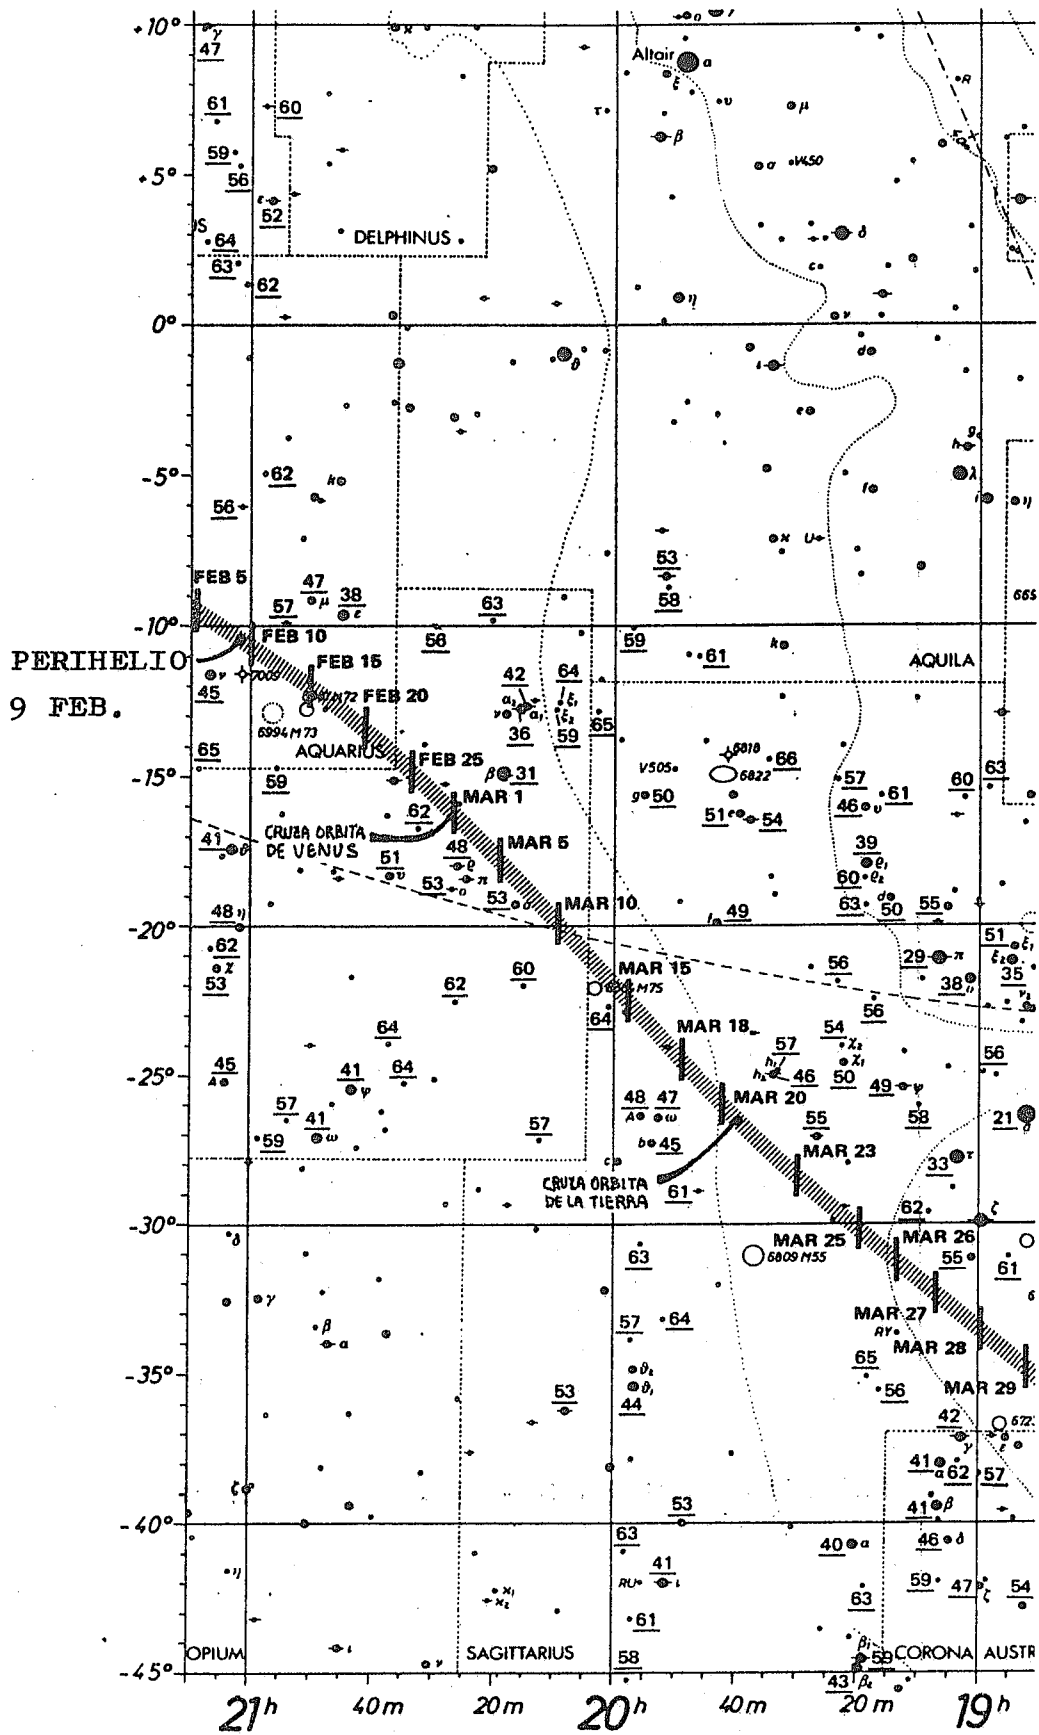

AGRUPACION ASTRONOMICA DE MADRID

INDICE DE CARTAS

TRAYECTORIA DEL COMETA HALLEY EN LA ESFERA CELESTE DURANTE NOVIEMBRE 1985 - MAYO 1986. CUBRIENDO LA TRAYECTORIA SE MUESTRAN LAS CARTAS DE LOS ATLASES ESTELARES DE LA AAVSO Y LA BAA. LAS CARTAS TIENEN MAYOR SUP. POSICION QUE LA AQUI MOSTRADA.

CHART 4A

CHART 4B

© 1981 BAA REPRODUCED BY SPECIAL PERMISSION OF THE BAA

CHART 4C

© 1981 BAA REPRODUCED BY SPECIAL PERMISSION OF THE BAA

CHART 5A

© 1981 BAA REPRODUCED BY SPECIAL PERMISSION OF THE BAA

MAXIMO ACERCAMIENTO A LA TIERRA: 0.42 UA