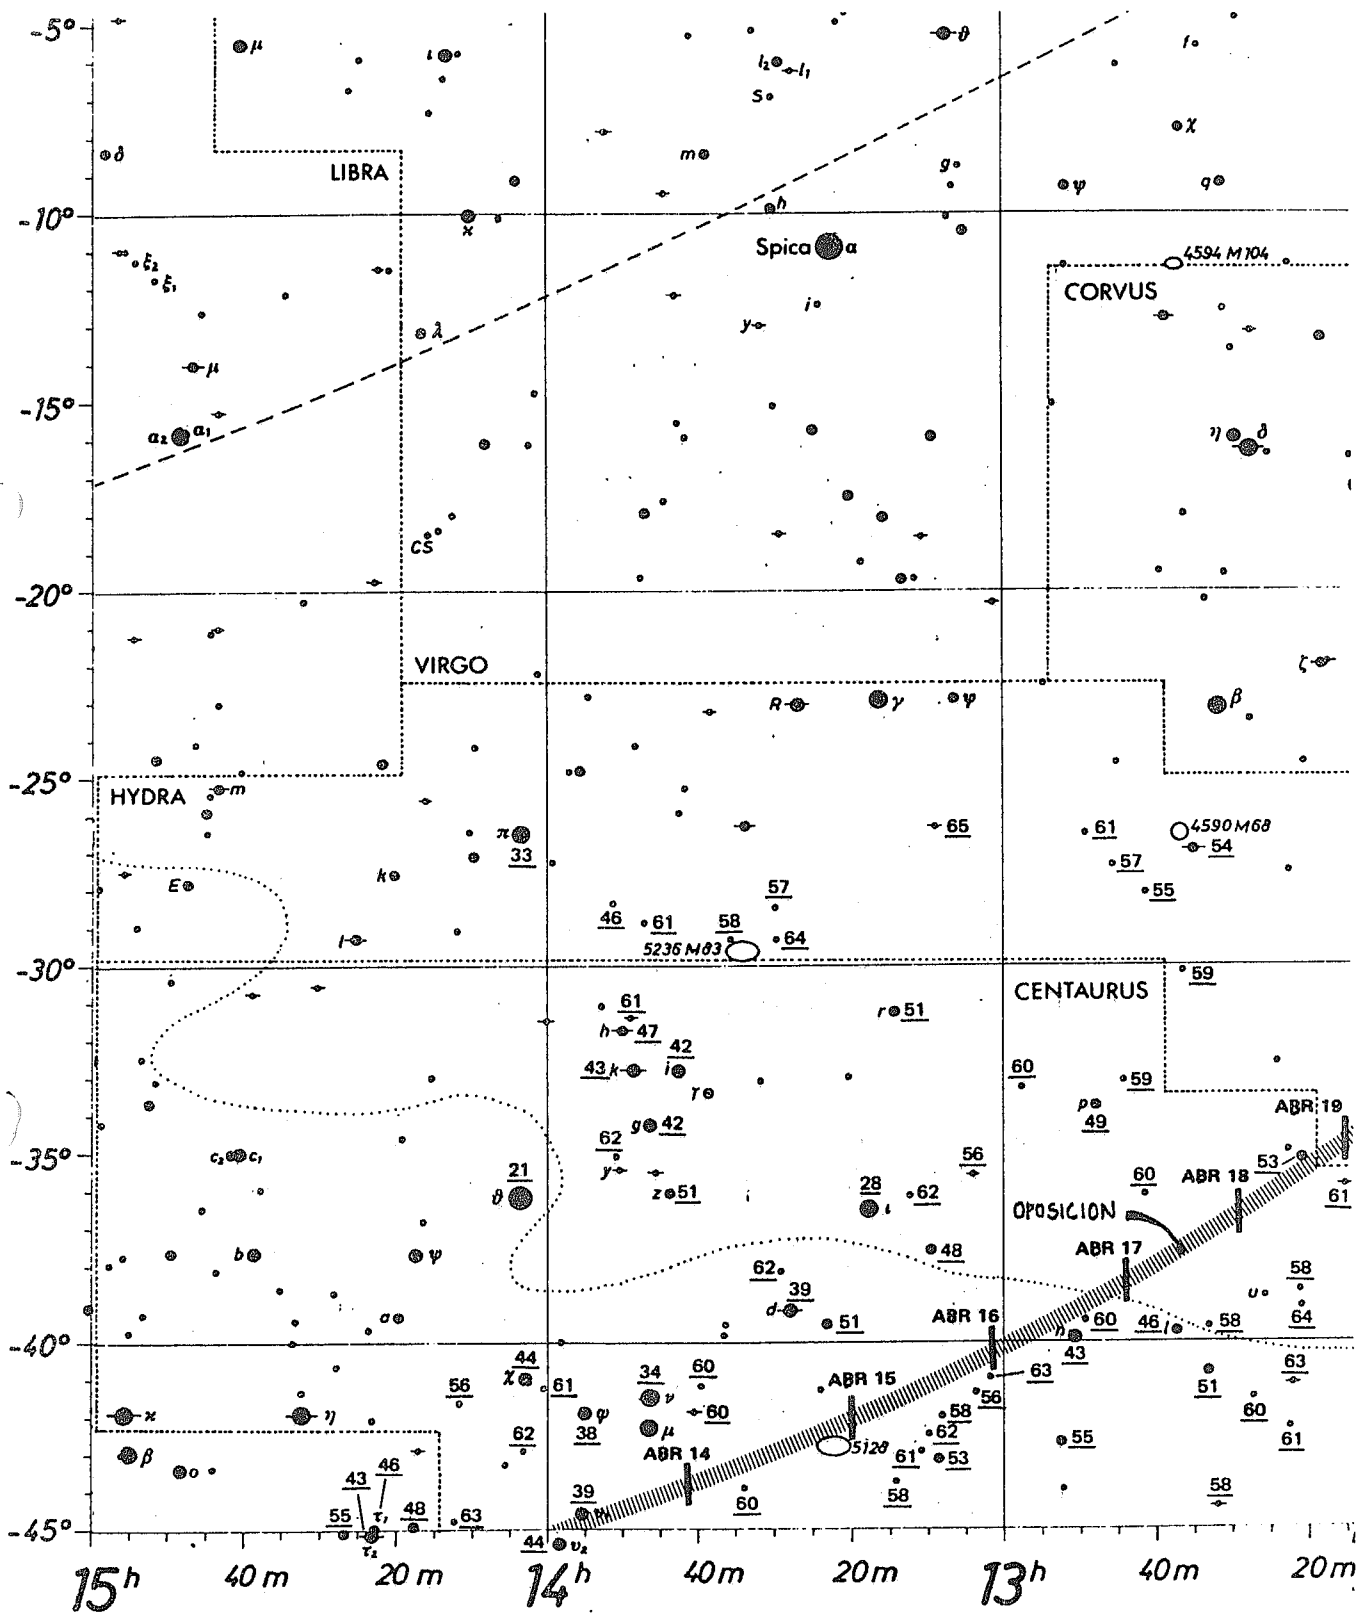

CHART 5B

© 1981 BAA REPRODUCED BY SPECIAL PERMISSION OF THE BAA